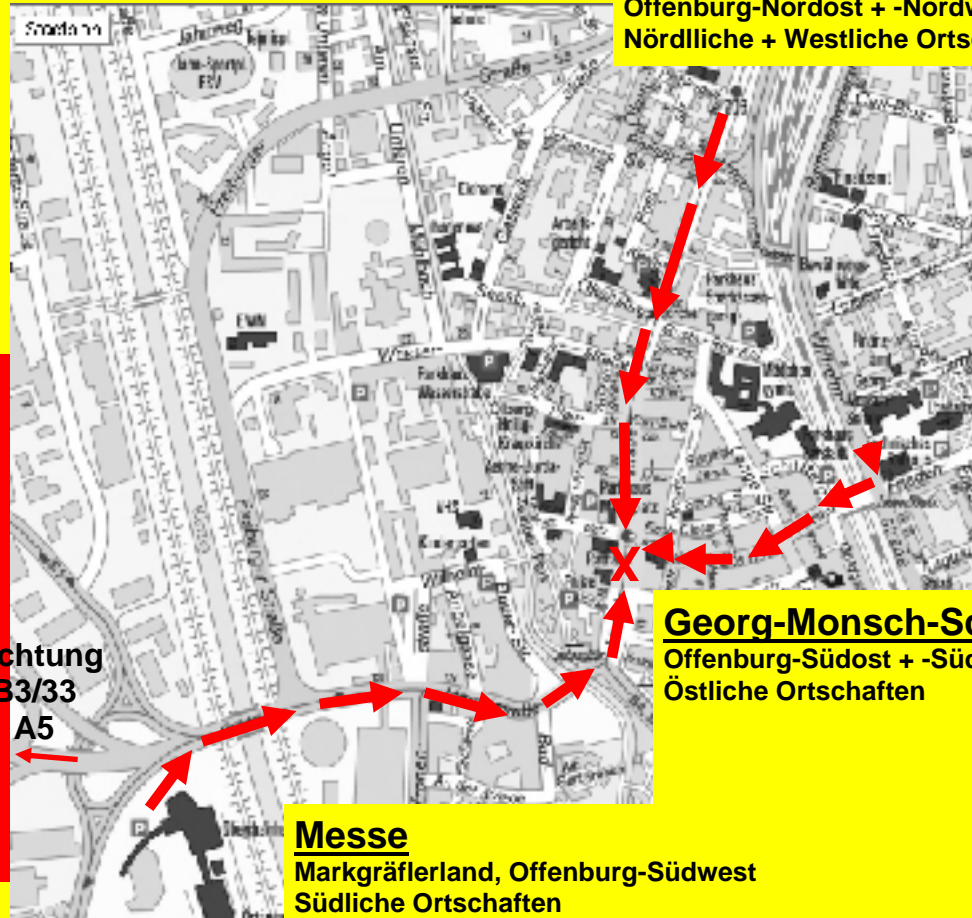

Sammelplätze für den Sternmarsch in Offenburg

Bahnhof / ZOB
 Region Freiburg
 Herbolzheim/Kenzingen
 Offenburg-Nordost + -Nordwest
 Nördliche + Westliche Ortschaften

Georg-Monsch-Schule
 Offenburg-Südost + -Süd
 Östliche Ortschaften

Messe
 Markgräflerland, Offenburg-Südwest
 Südliche Ortschaften

Richtung
 B3/33
 A5

Interessengemeinschaft
 Bahnprotest an Ober- und Hoch-Rhein
 www.ig-bohr.de

JA zum Bahnausbau für Güterzüge

NEIN zur Billiglösung der Bahn

IG BOHR lädt die Bevölkerung am Oberrhein ein zur

Großkundgebung gegen die Bahnplanungen am Oberrhein

**am Samstag, 14. Oktober 2006 - 14:30 Uhr
 in Offenburg auf dem Rathausplatz**

Warum wir uns wehren müssen:

Offenburg

Herbolzheim/Kenzingen

Region Freiburg

Markgräflerland

**Kommen Sie in Scharen aus dem Markgräflerland,
 aus dem Breisgau, aus der Ortenau!**

Programm:

14:00 Uhr Sternmarsch von den Sammelplätzen zum Rathaus